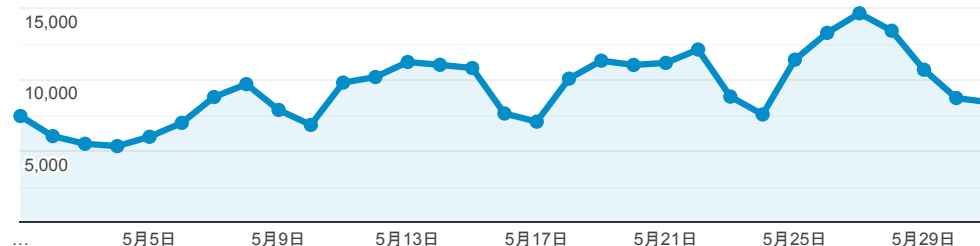

## スマホサイトユーザー数

電子版スマホサイト

**118,499**

全体の割合: 43.12% (274,812)

## スマホサイトページビュー数

● ページビュー数