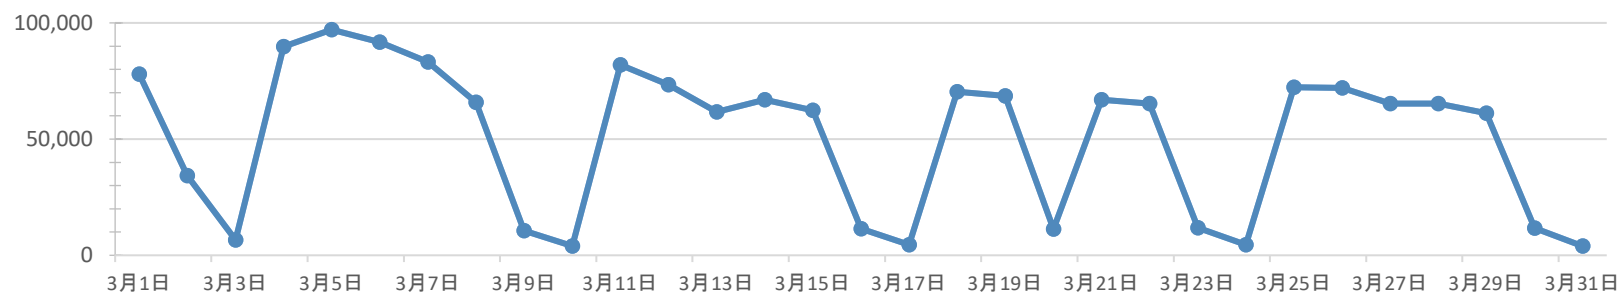

電子版PCサイト

74.05%セッション

PCサイトページビュー数

電子版PCサイト

1,876,062

全体の割合 : 86.11% (2,178,561)

PCサイトページビュー数

PCサイトユーザー数

電子版PCサイト

258,862

全体の割合 : 66.52% (389,164)

PCサイトユーザー数