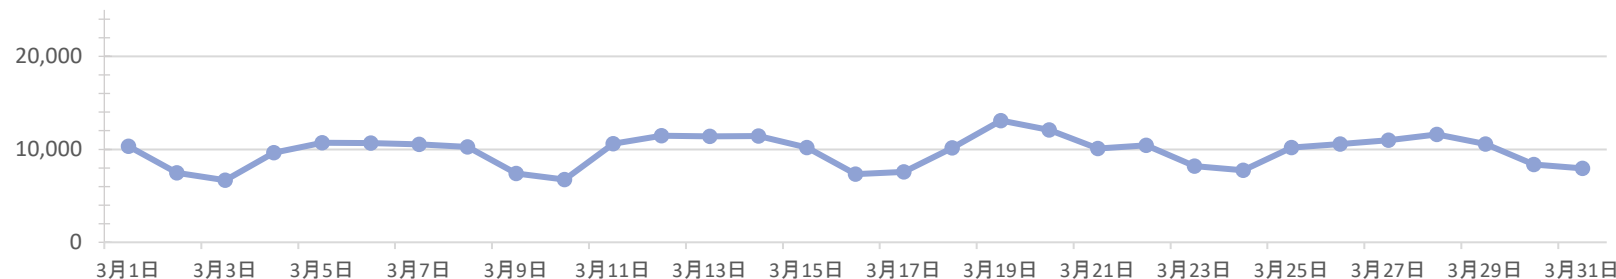

## 電子版スマホサイト

25.95%セッション

### スマホサイトページビュー数

電子版スマホサイト

**302,499**

全体の割合 : 13.89% (2,178,561)

#### スマホサイトページビュー数